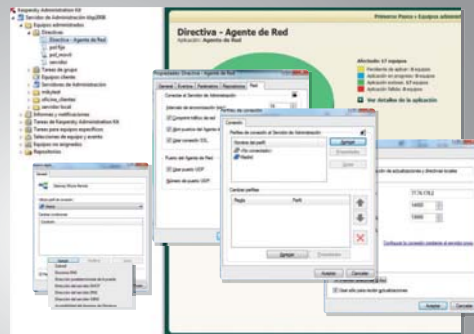

Kaspersky Open Space Security R2 es una excelente solución de seguridad que ofrece un nivel superior de protección para su negocio frente al malware y otras amenazas. Mantenga su información crítica a salvo y aumente la productividad de su empresa con la nueva versión de nuestras soluciones corporativas.

- Protección superior frente a las nuevas amenazas de IT
- Herramientas de administración y de gestión eficientes y sencillas de usar
- Mejor rendimiento con las nuevas tecnologías antivirus de Kaspersky Lab

Independientemente del tamaño de su empresa, **Kaspersky Open Space Security** le protege de forma eficaz de todas las amenazas malware. La integración del producto es rápida y el diseño de la interface claro y sencillo de forma que la solución puede desplegarse y gestionarse sin perder tiempo.